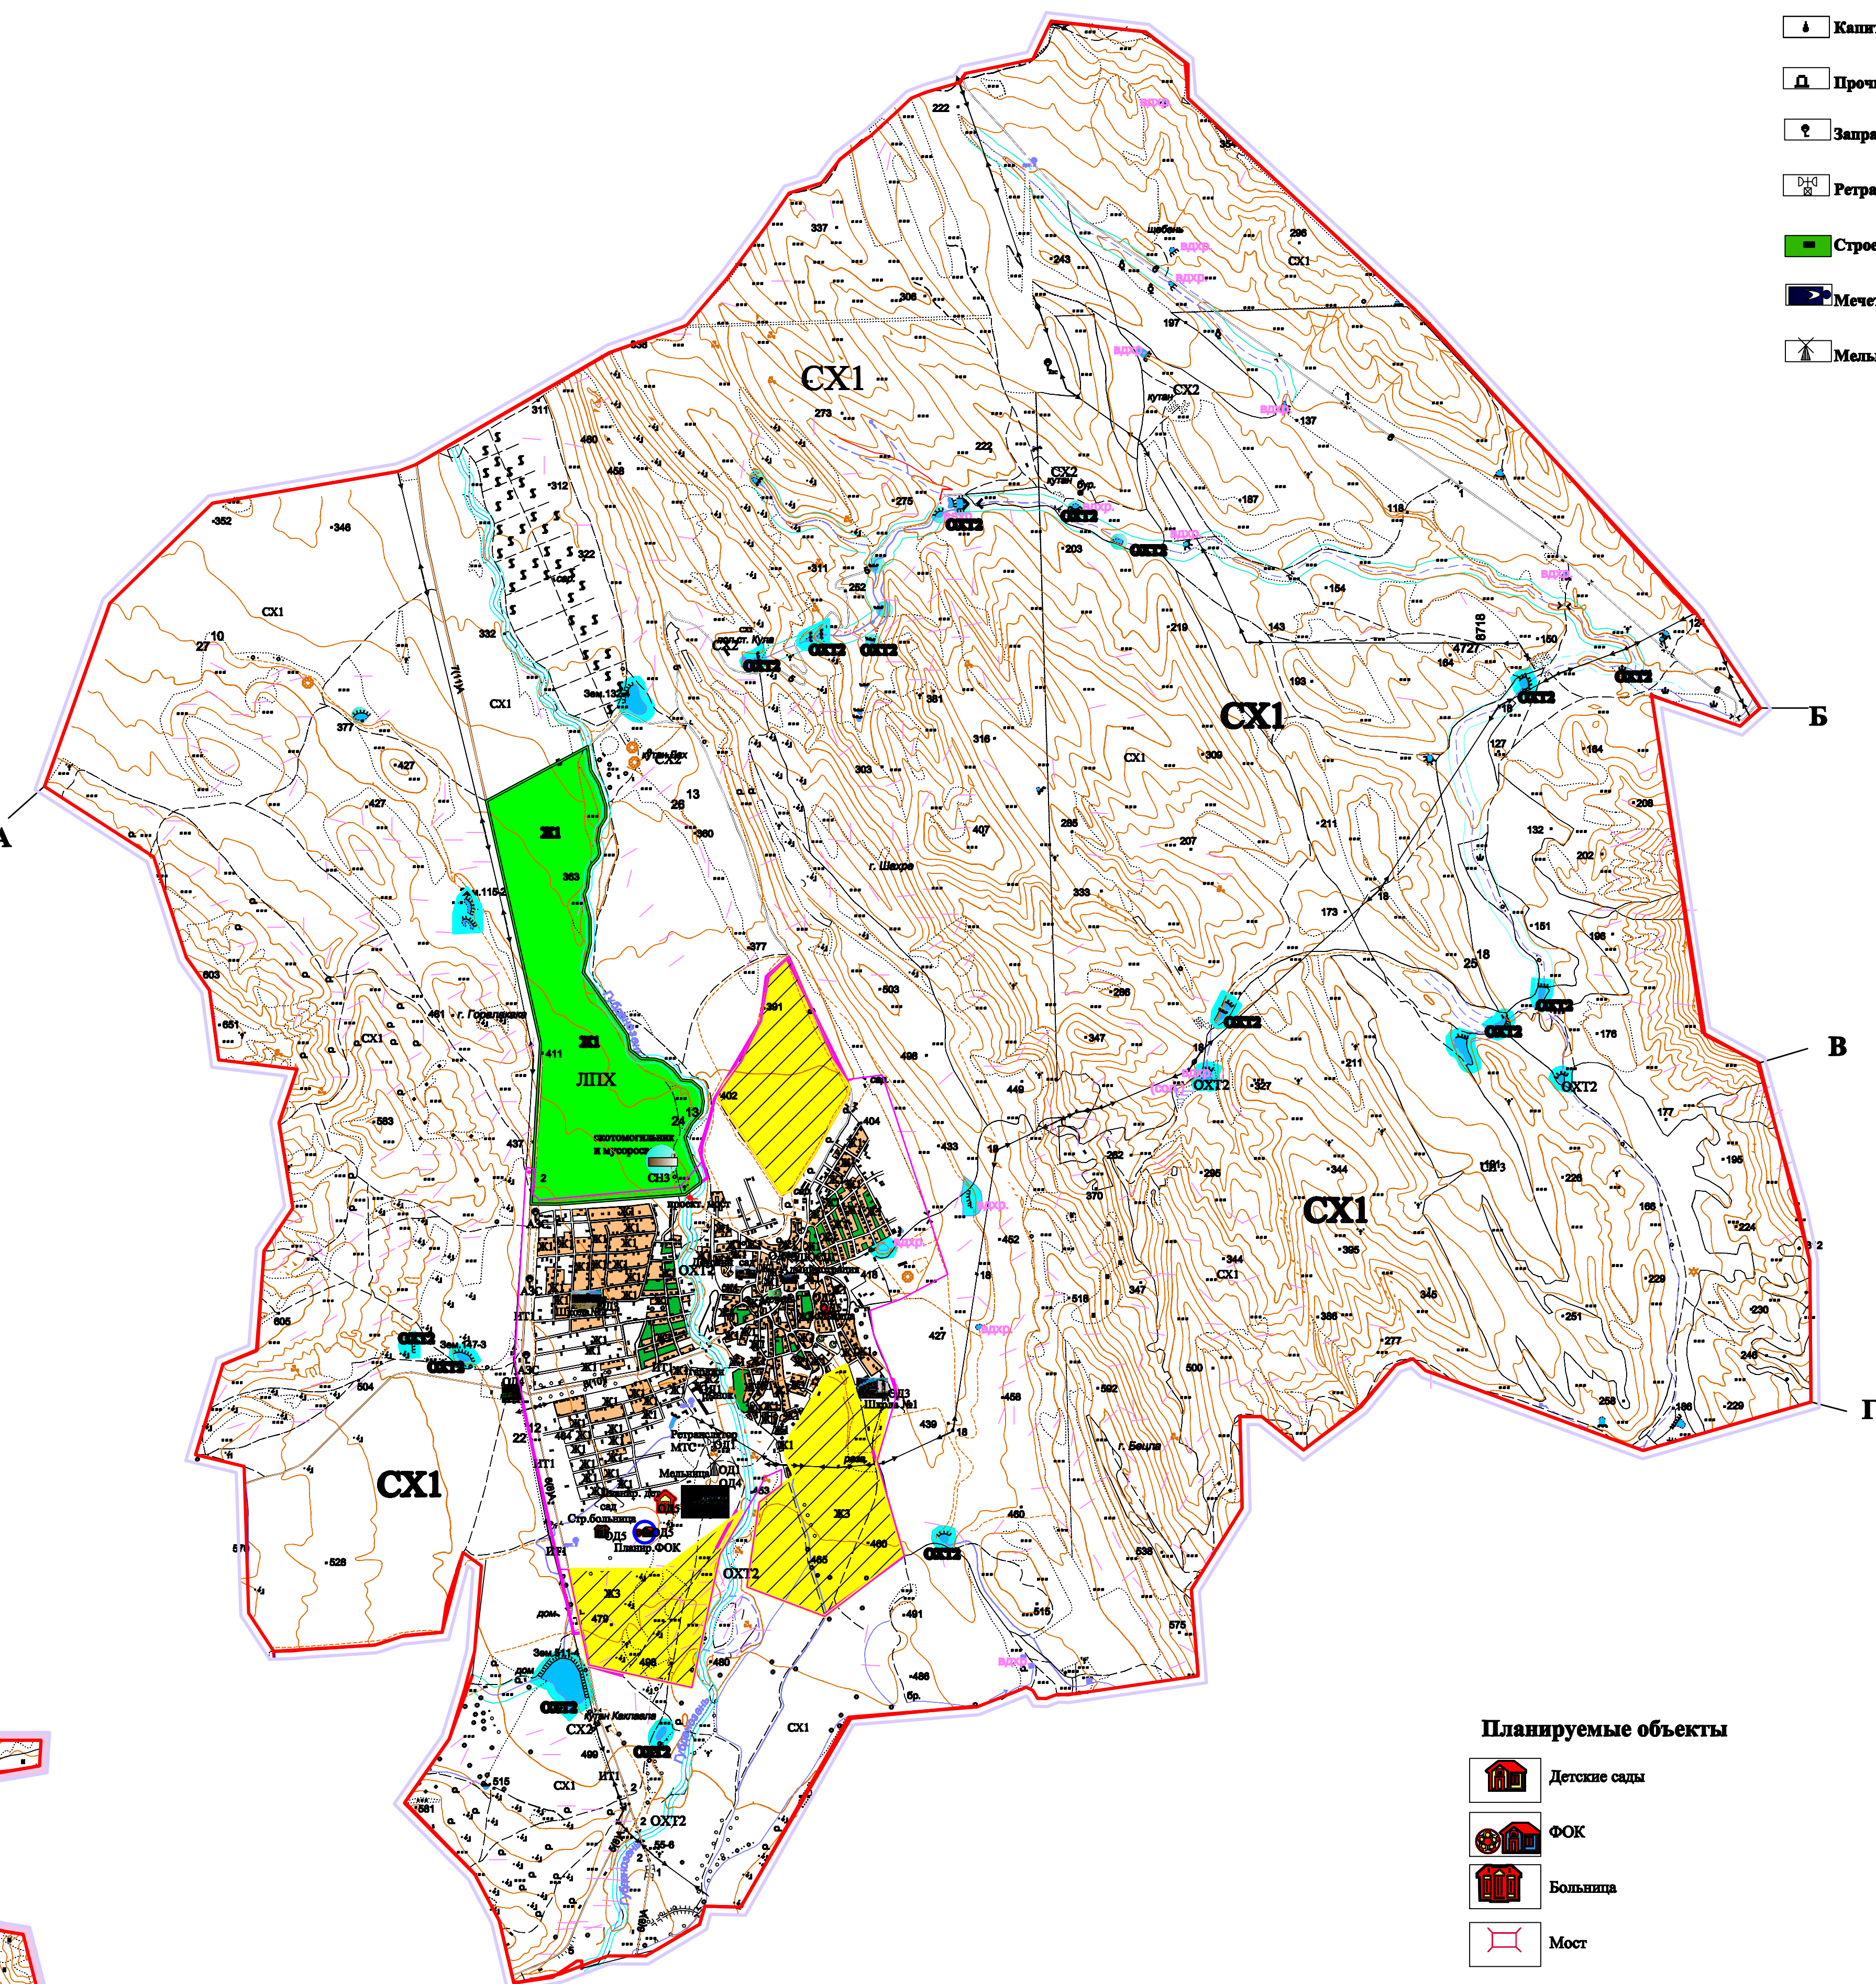

Присельный участок

Условные обозначения

Границы

Условные обозначения

- ЛПХ
- Защитные посадки
- Кладбище
- Светотехника
- Жилая застройка
- Планируемая застройка
- Граница населенного пункта
- Граница сельсовета
- Капитальные сооружения большого типа
- Прочие памятники
- Запретные стелы, бензоколонки
- Регулятор МТС
- Строения, сооружения, промышленные объекты
- Мечеть
- Мельница

Транспортно-инженерная инфраструктура

- Автомобильные дороги местного значения
- Дороги с грунтовыми покрытиями
- Улицы-дорожки с/х
- Линии электропередач
- Надземный газопровод

Гидрография

- Водоемы
- Колодезь, артезианская скважина (А)
- Каналы

Планируемые объекты

- Детские сады
- ФСК
- Больница
- Мост

ФУНКЦИОНАЛЬНЫЕ ЗОНЫ

- Населенные пункты
- Зоны планируемые под развитие населенных пунктов
- Зоны сельскохозяйственного назначения
- Водный фонд
- Рекреационная зона

Муниципальный контракт с Администрацией МО "Карабудахентский район"			
ГЕНЕРАЛЬНЫЙ ПЛАН		МО СП "село Гурбуки"	
Директор: Ахмедов А.Г.	Карта градостроительного зонирования территории	этап	лист
Инж. тех. Павел В.Д.	Масштаб 1:25000	II	1
Инженер тех. Сидоров У.М.			1
		ОАО "ДетИнформ" 2017г.