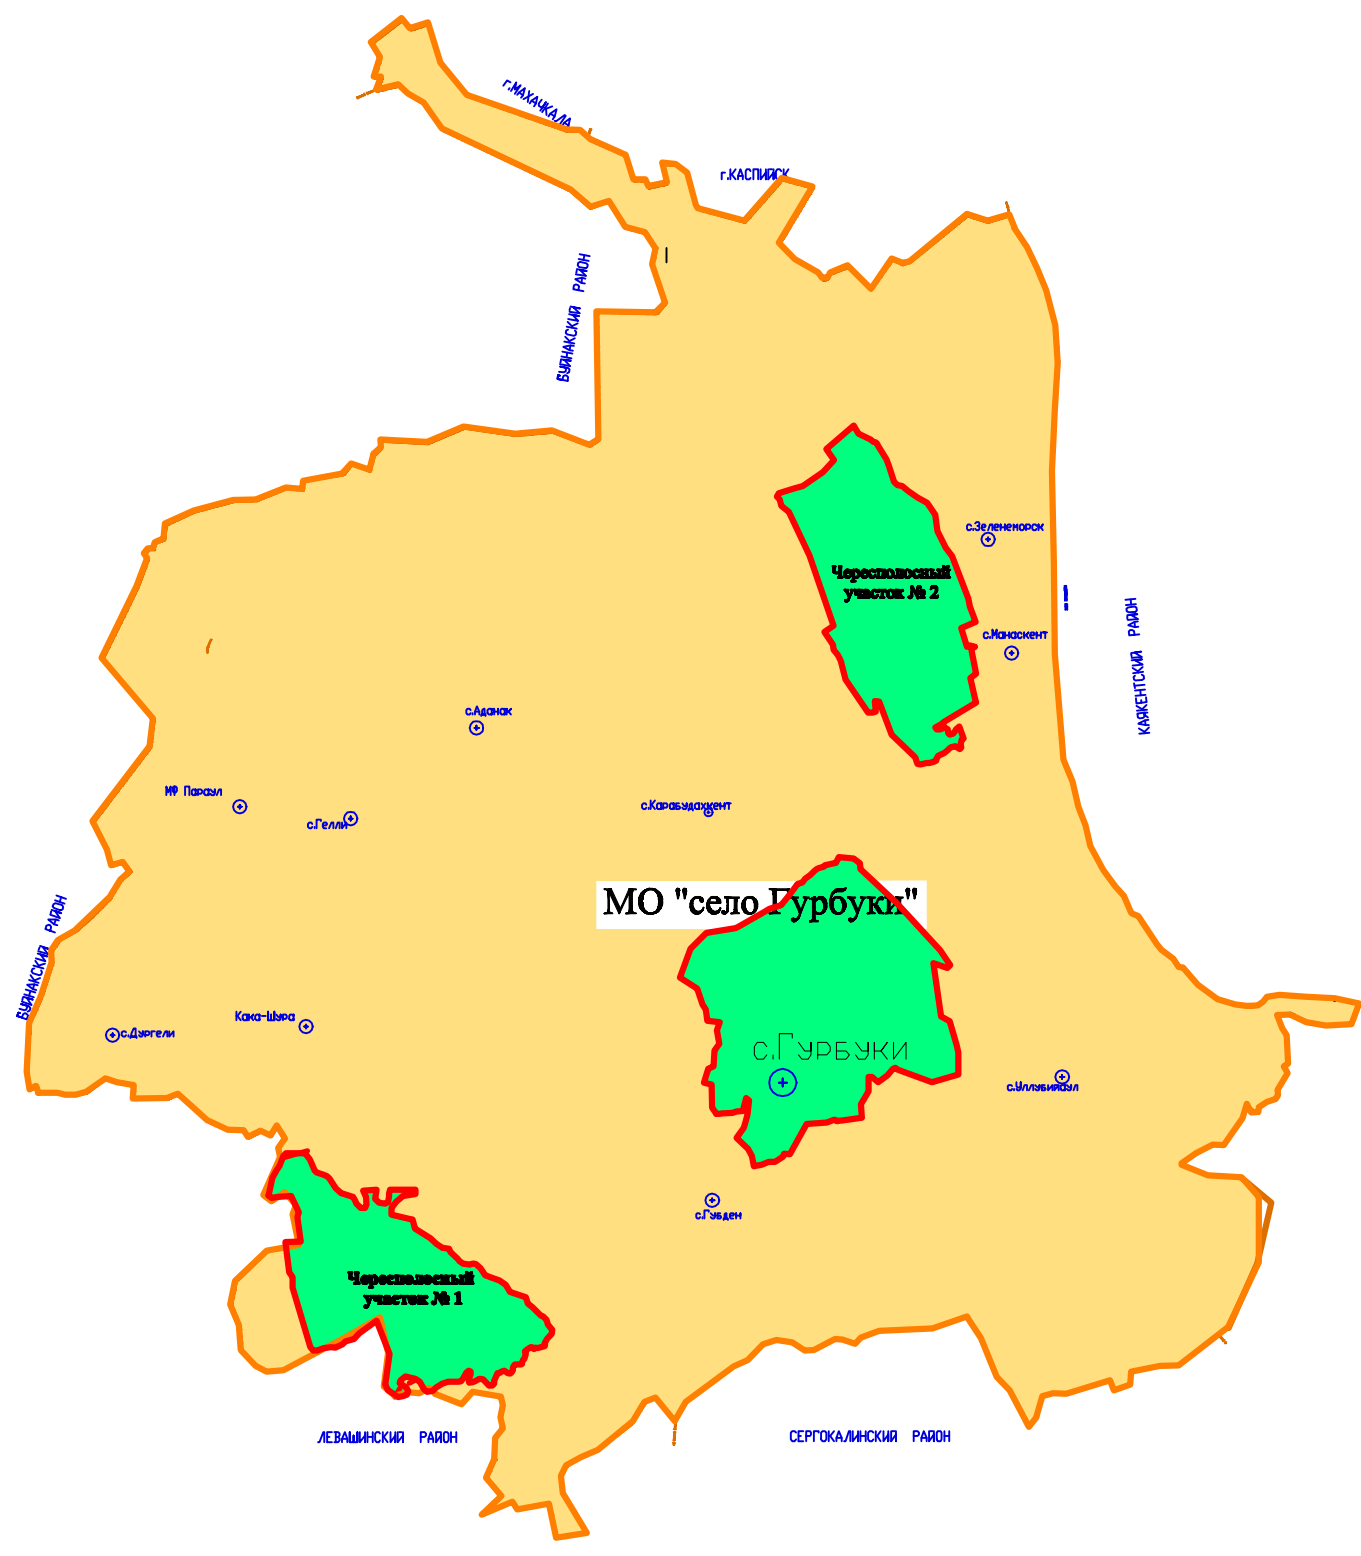

**ГЕНЕРАЛЬНЫЙ ПЛАН
МУНИЦИПАЛЬНОГО ОБРАЗОВАНИЯ СЕЛЬСКОГО ПОСЕЛЕНИЯ "село Гурбуки"
КАРАБУДАХЕНТСКОГО РАЙОНА РЕСПУБЛИКИ ДАГЕСТАН**
Карта градостроительного зонирования территории

Расположение МО СП "село Гурбуки" в
в системе расселения Карабудахентского района Республики Дагестан

Описание смежных земельных участков
Присельный участок
От А до В - земли МО СП "село Карабудахент" Карабудахентского района
От В до В - земли МО СП "село Удлубийаул" Карабудахентского района
От В до Г - земли Госсовета
От Г до Д - земли МО СП "с/с Губулевский" Карабудахентского района
От Д до А - земли Госсовета

Чересполосный участок № 1
От А до В - земли Госсовета
От В до В - земли Госсовета
От В до Г - земли Госсовета
От Г до Д - земли МО СП "с/с Губулевский" Карабудахентского района
От Д до В - земли Левашинского района
От В до Ж - земли Госсовета
От Ж до А - земли Левашинского района

Чересполосный участок № 3
От А до А - земли Госсовета