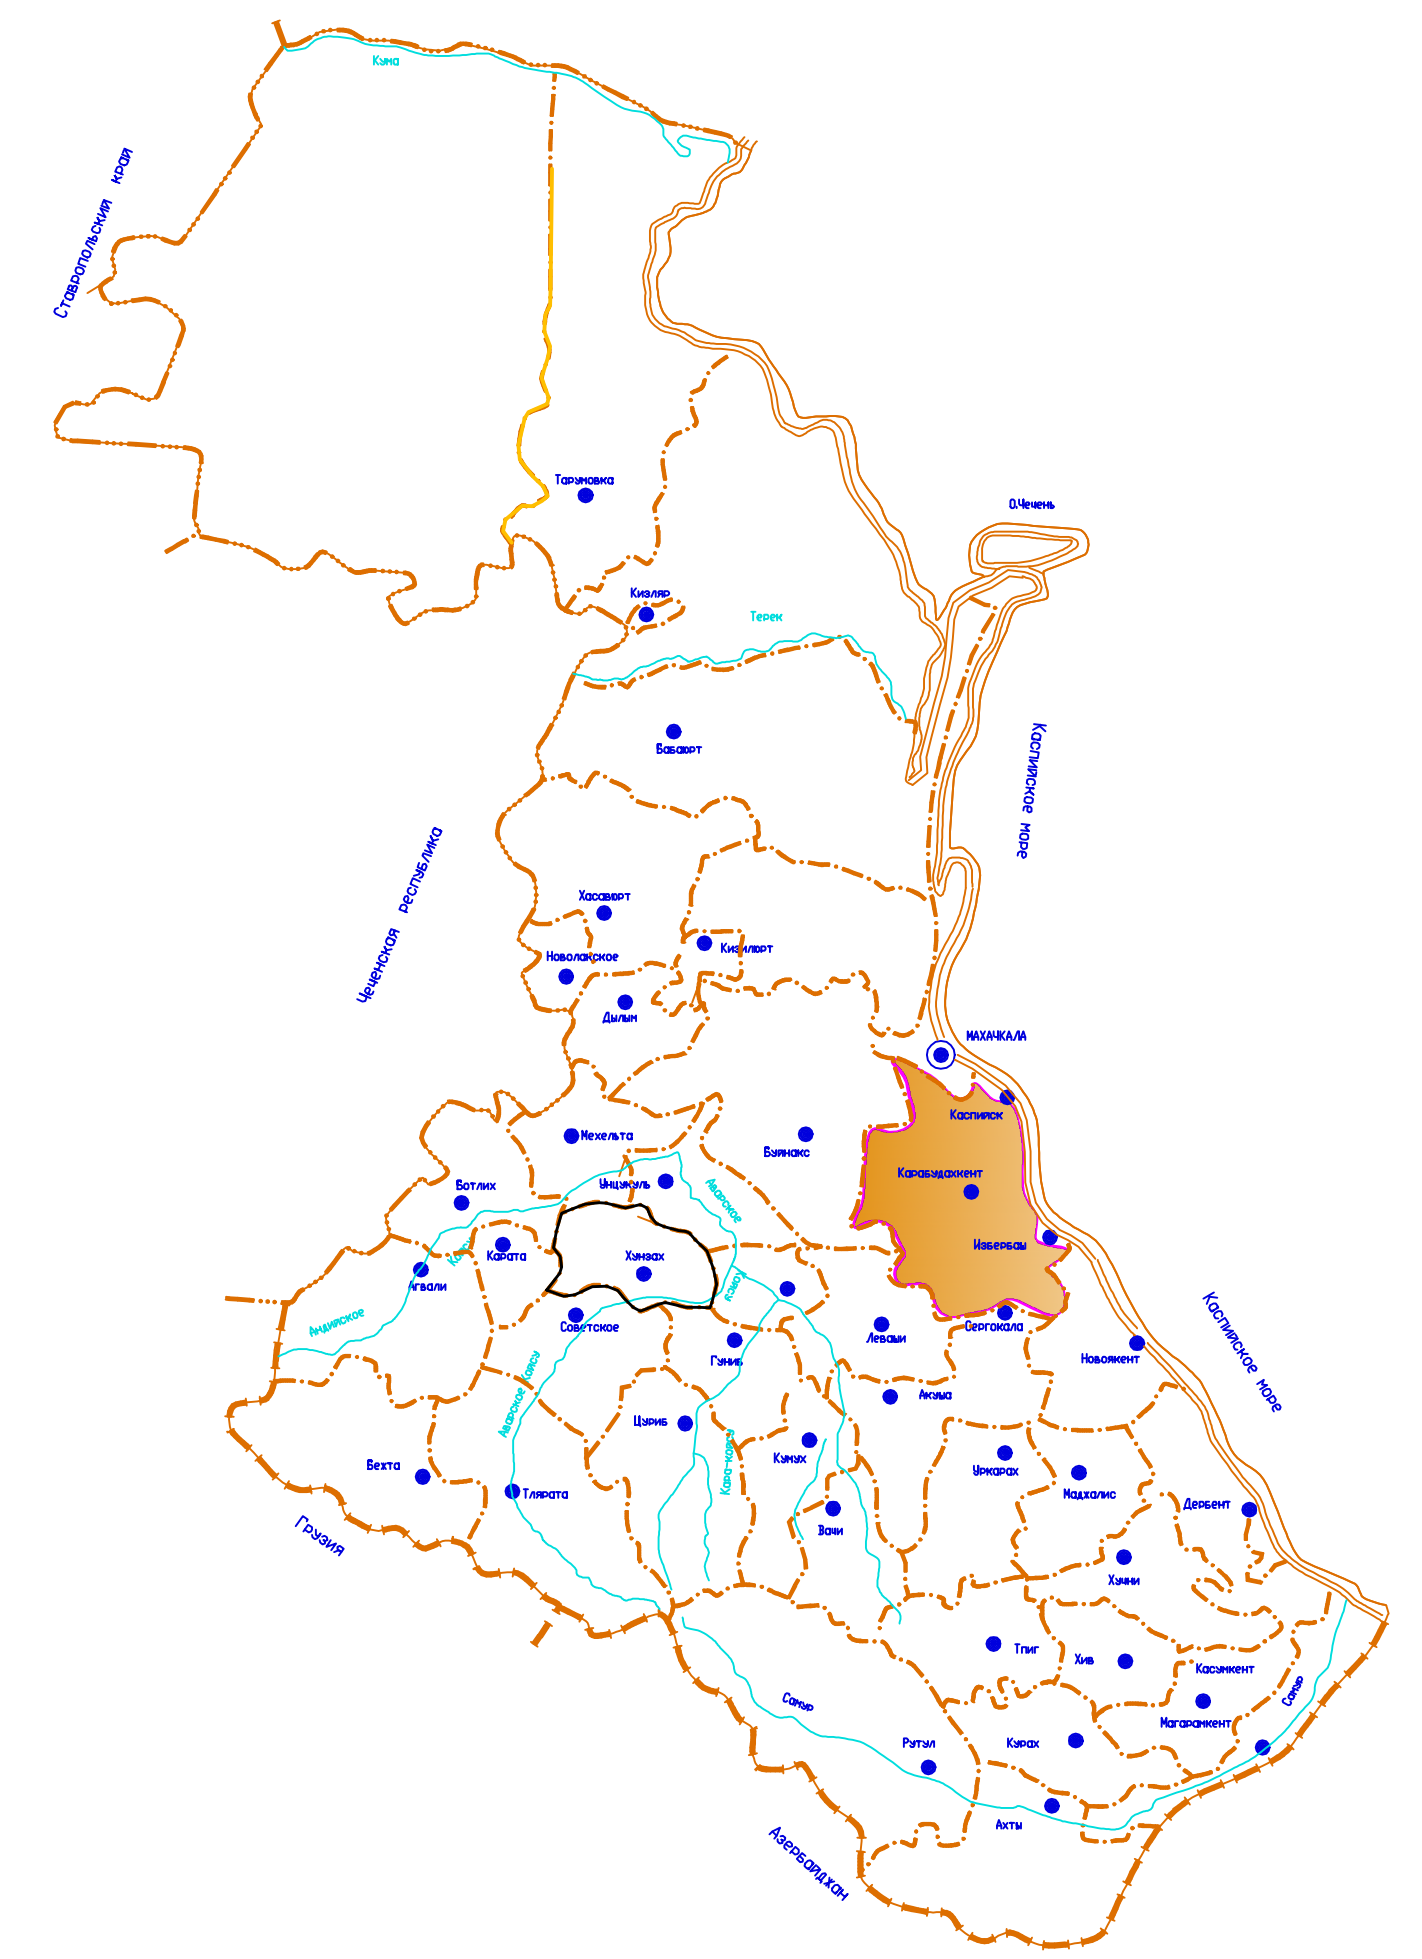

**ГЕНЕРАЛЬНЫЙ ПЛАН
МУНИЦИПАЛЬНОГО ОБРАЗОВАНИЯ СЕЛЬСКОГО ПОСЕЛЕНИЯ "село Гурбуки"
КАРАБУДАХЕНТСКОГО РАЙОНА РЕСПУБЛИКИ ДАГЕСТАН**
Карта градостроительного зонирования территории

Расположение МО СП "село Гурбуки" в
в системе расселения Карабудахентского района Республики Дагестан

Описание смежных земельных участков
Присельный участок
От А до В - земли МО СП "село Карабудахент" Карабудахентского района
От В до В - земли МО СП "село Удлубийаул" Карабудахентского района
От В до Г - земли Госсовета
От Г до Д - земли МО СП "с/с Губулевский" Карабудахентского района
От Д до А - земли Госсовета

Чересполосный участок № 1
От А до В - земли Госсовета
От В до В - земли Госсовета
От В до Г - земли Госсовета
От Г до Д - земли МО СП "с/с Губулевский" Карабудахентского района
От Д до В - земли Левашинского района
От В до Ж - земли Госсовета
От Ж до А - земли Левашинского района

Чересполосный участок № 3
От А до А - земли Госсовета