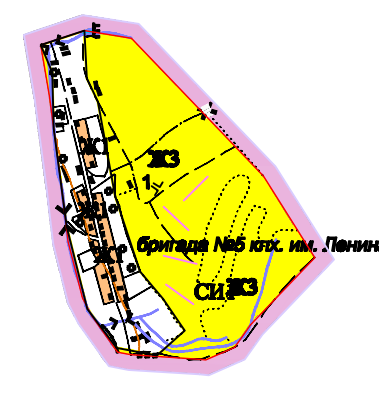

Чересполосный
участок № 3